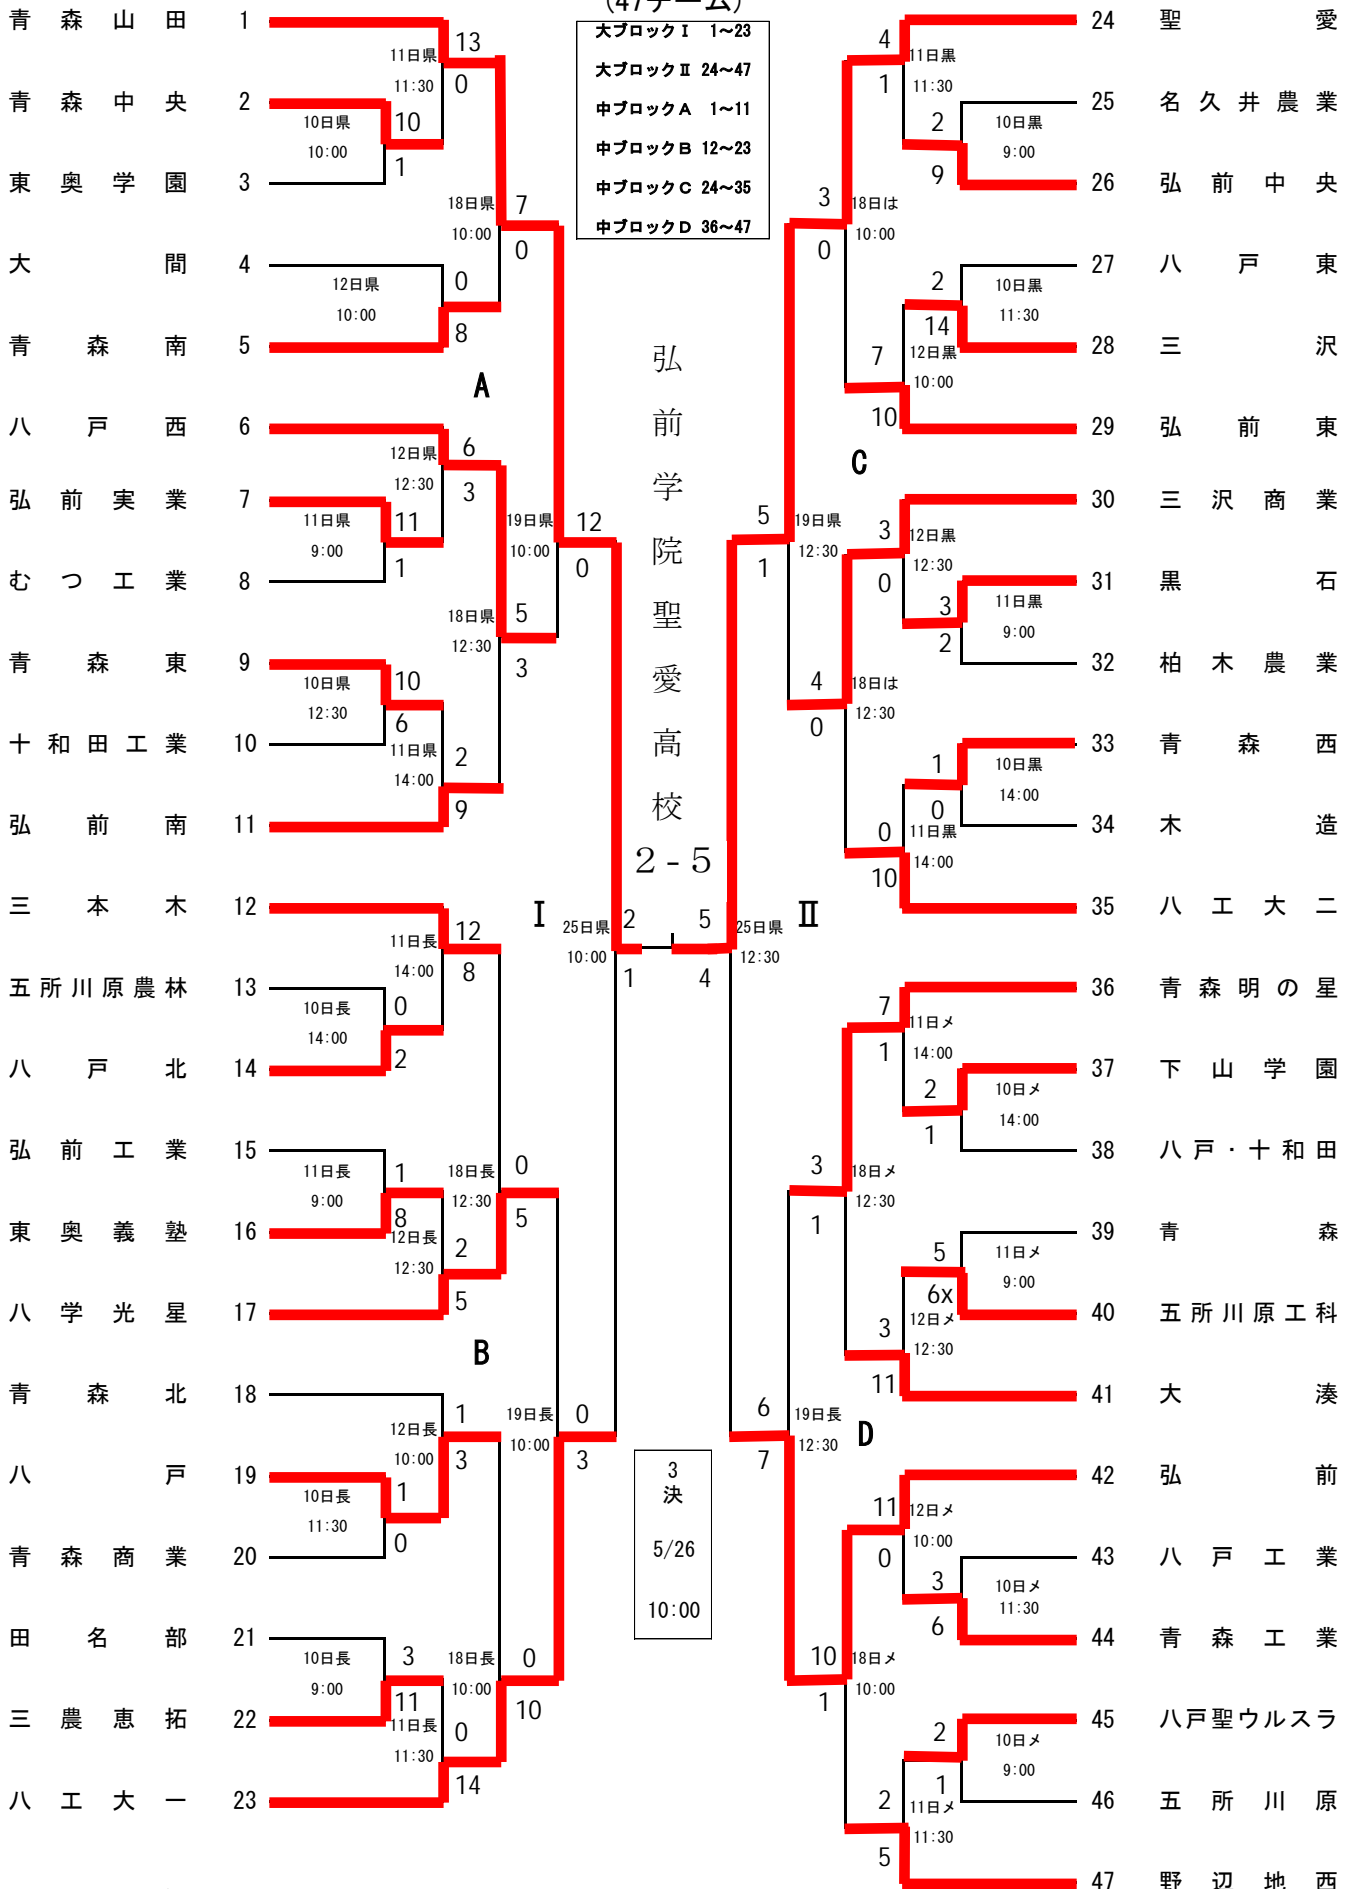

第71回 春季東北地区高等学校野球青森県大会 組み合わせ

1 期間 令和6年 5月10日(金)～26日(日)

2 会場 県:青森県営野球場・は:はるか夢球場(弘前市営)・長:八戸市長根公園野球場・メ:メイプルスタジアム(六戸町)・黒:黒石市営球場

(47チーム)

※八戸・十和田:八戸高専・七戸・六ヶ所・八戸商業・百石・野辺地

※ 開会式は行いません