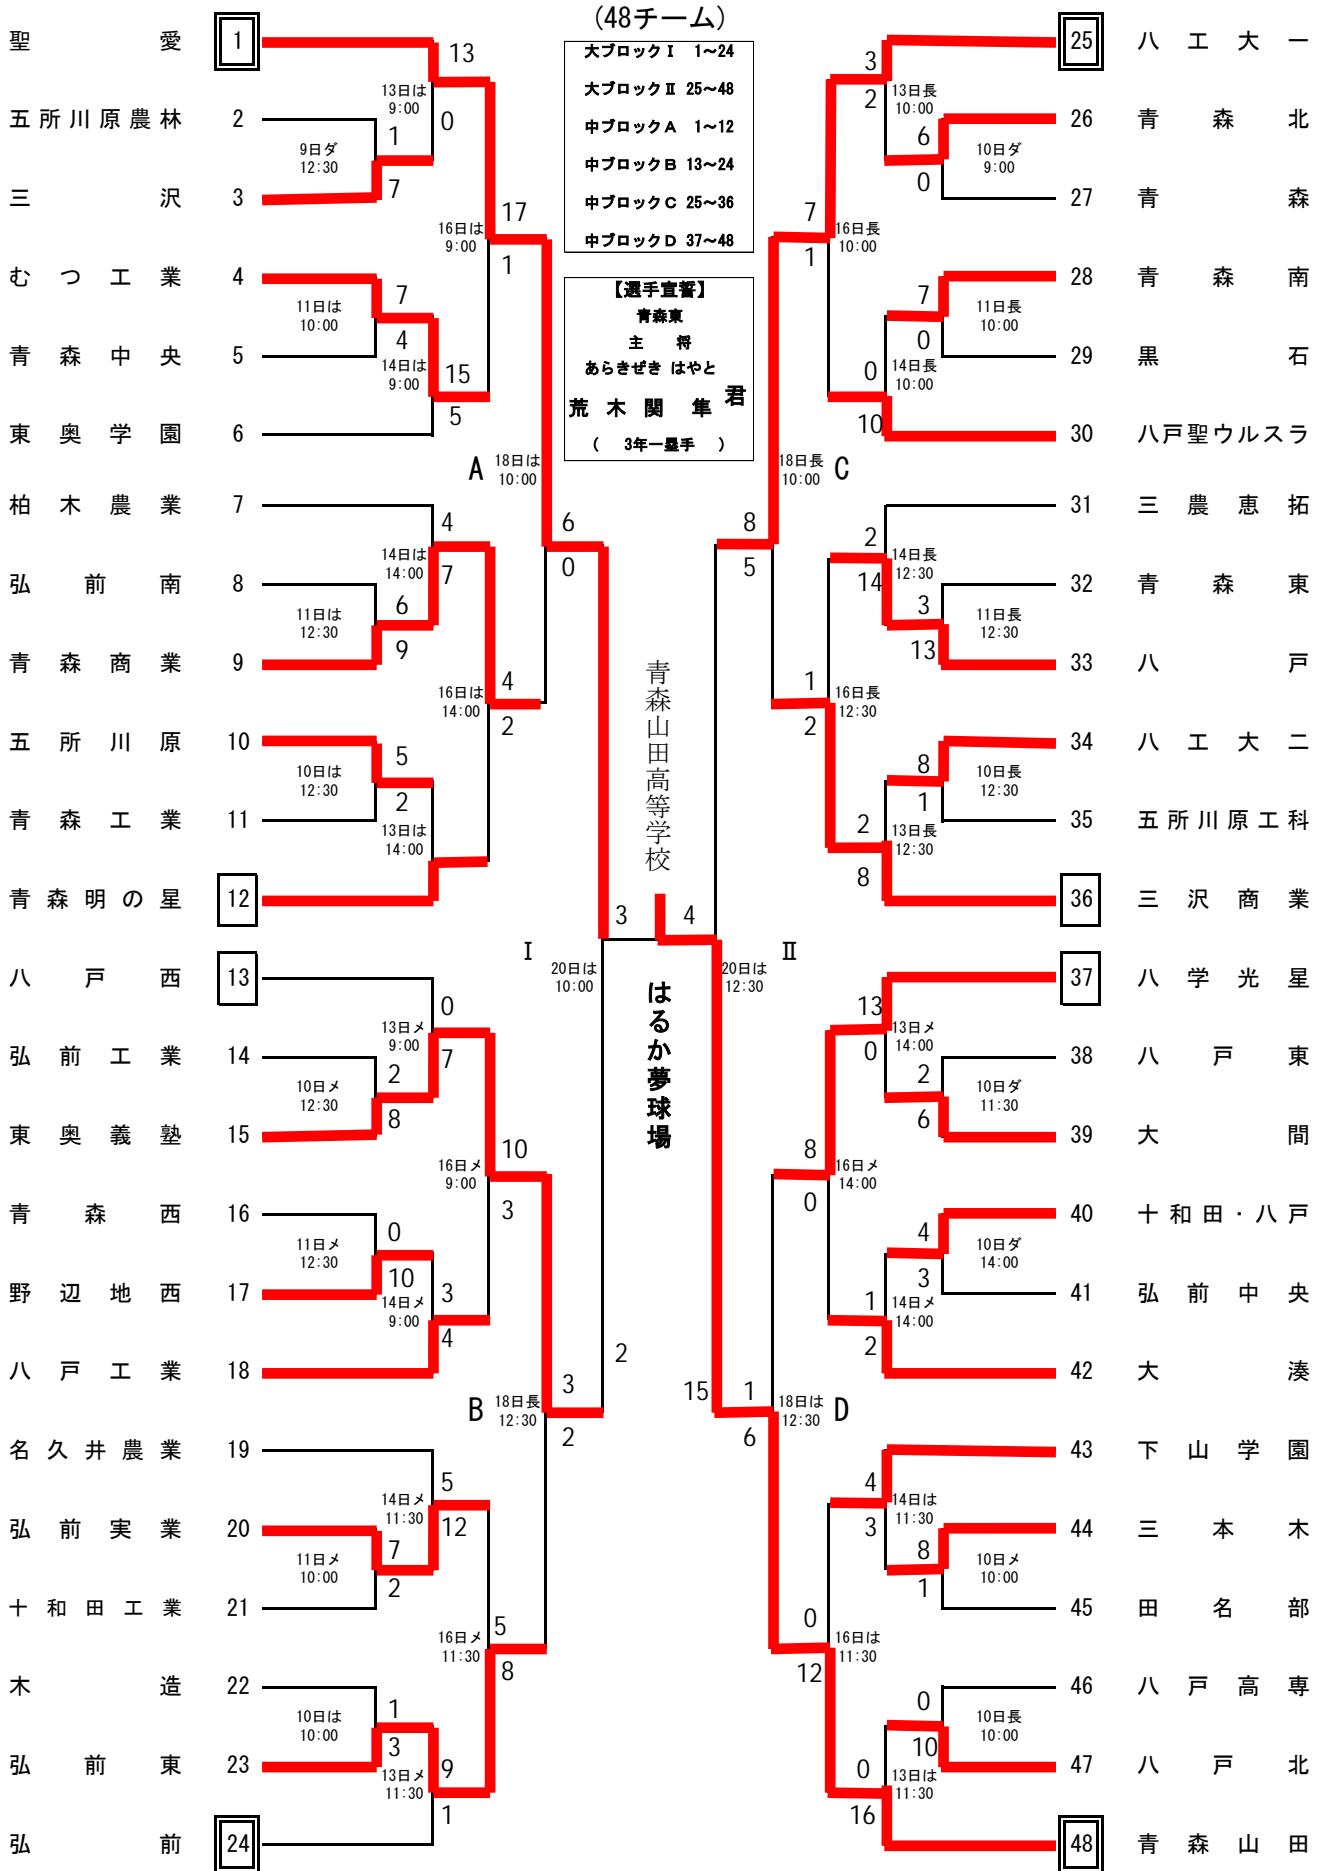

第106回全国高等学校野球選手権青森大会 組み合わせ

- 1 期間 令和6年 7月9日(火)～22日(月) 移動日 19日(金) 休養日 12(金)・15日(月)・17日(水)・21日(日)
 2 会場 は:はるか夢球場(弘前市営)・ダ:ダイシンベースボールスタジアム(青森市営)・長:八戸市長根公園野球場・メ:メイプルスタジアム(六戸町)

十和田・八戸連合:六ヶ所・七戸・野辺地・八戸商業・百石

※ 開会式は7月9日(火) 午前10時30分よりダイシンベースボールスタジアムで行います。