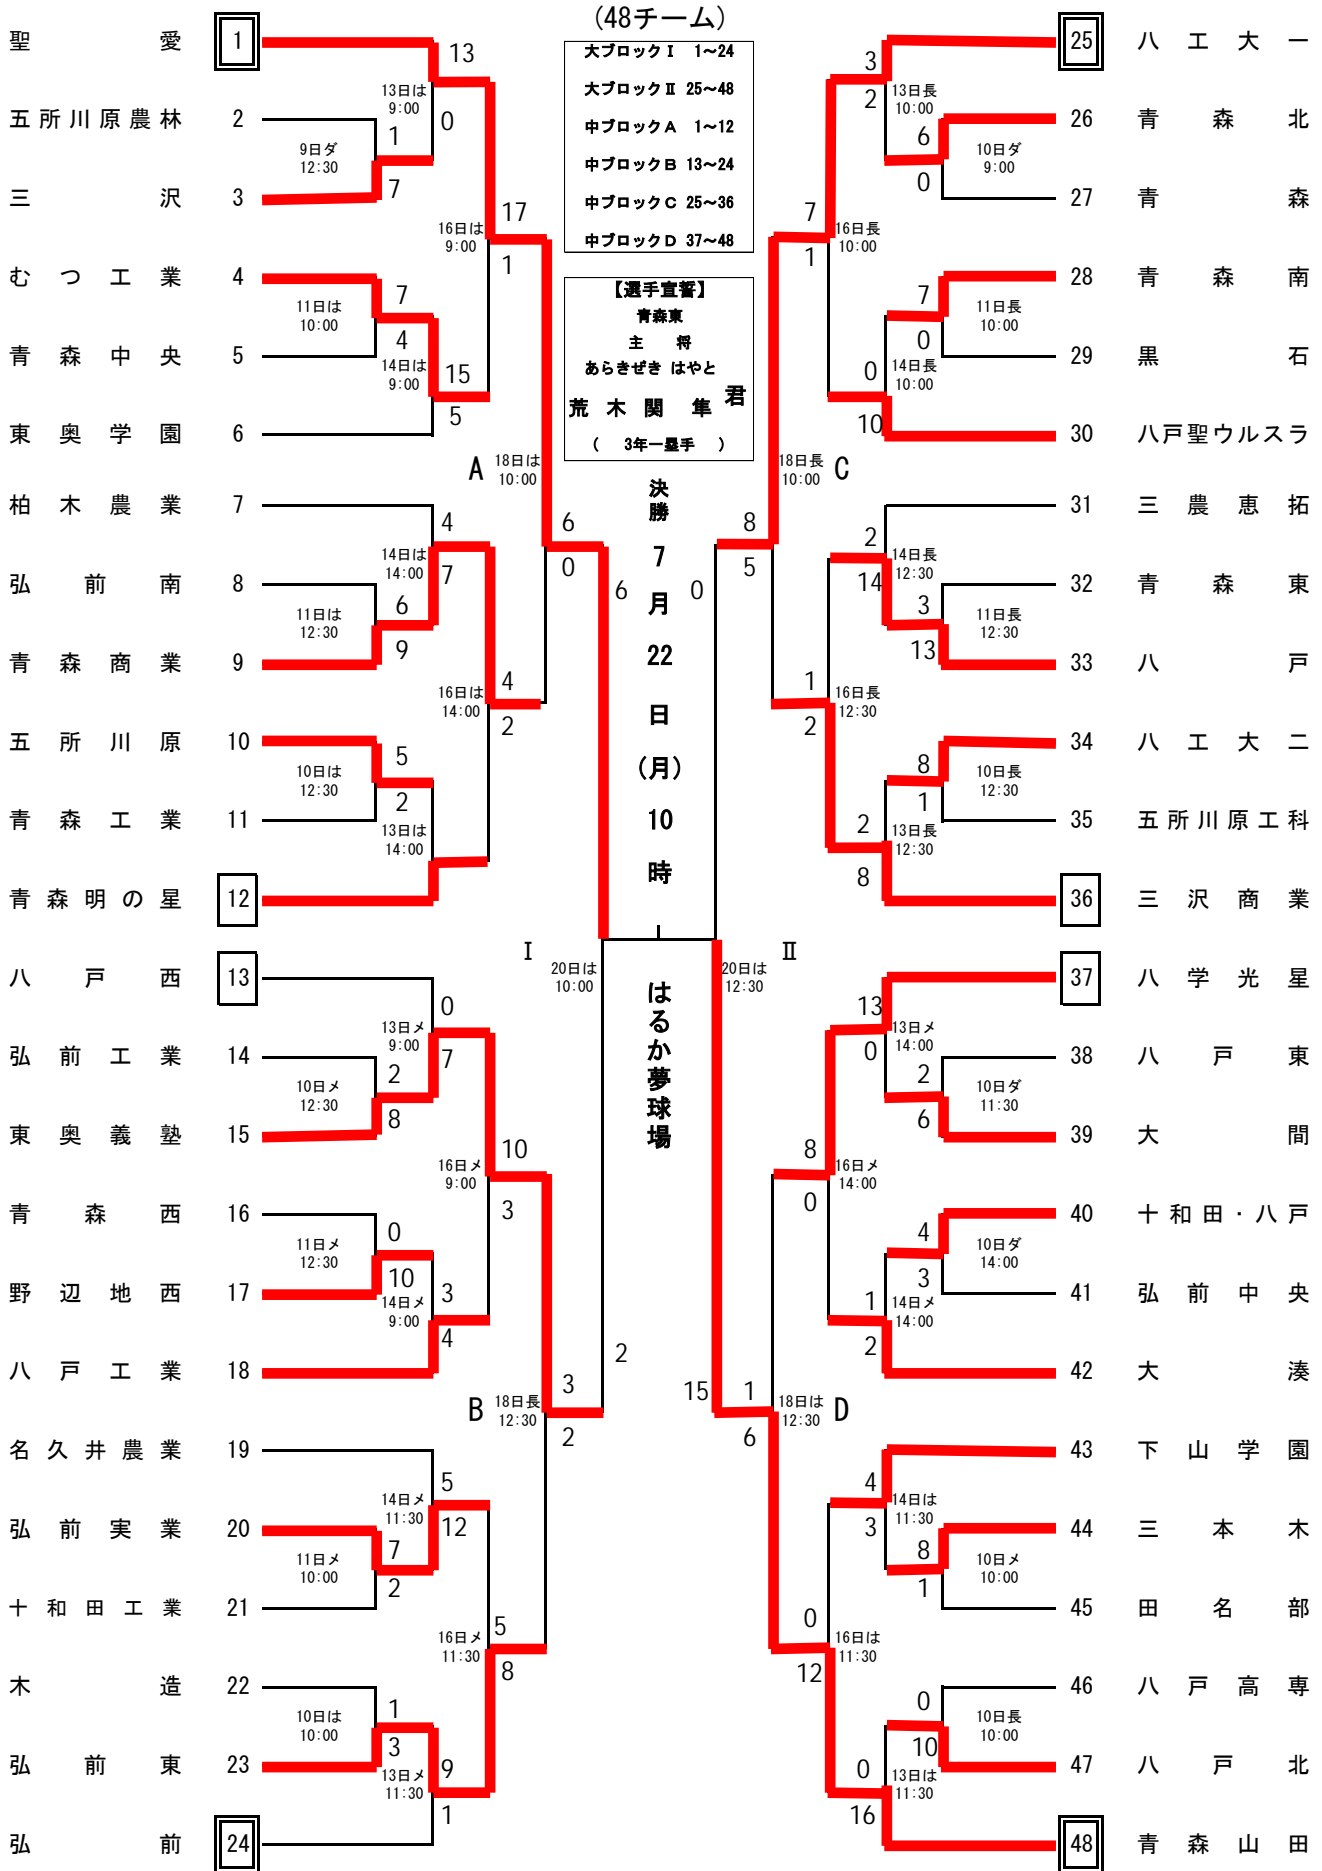

第106回全国高等学校野球選手権青森大会 組み合わせ

- 1 期間 令和6年 7月9日(火)～22日(月) 移動日 19日(金) 休養日 12(金)・15日(月)・17日(水)・21日(日)
 2 会場 は:はるか夢球場(弘前市営)・ダ:ダイシンベースボールスタジアム(青森市営)・長:八戸市長根公園野球場・メ:メイプルスタジアム(六戸町)

十和田・八戸連合・六ヶ所・七戸・野辺地・八戸商業・百石

※ 開会式は7月9日(火) 午前10時30分よりダイシンベースボールスタジアムで行います。