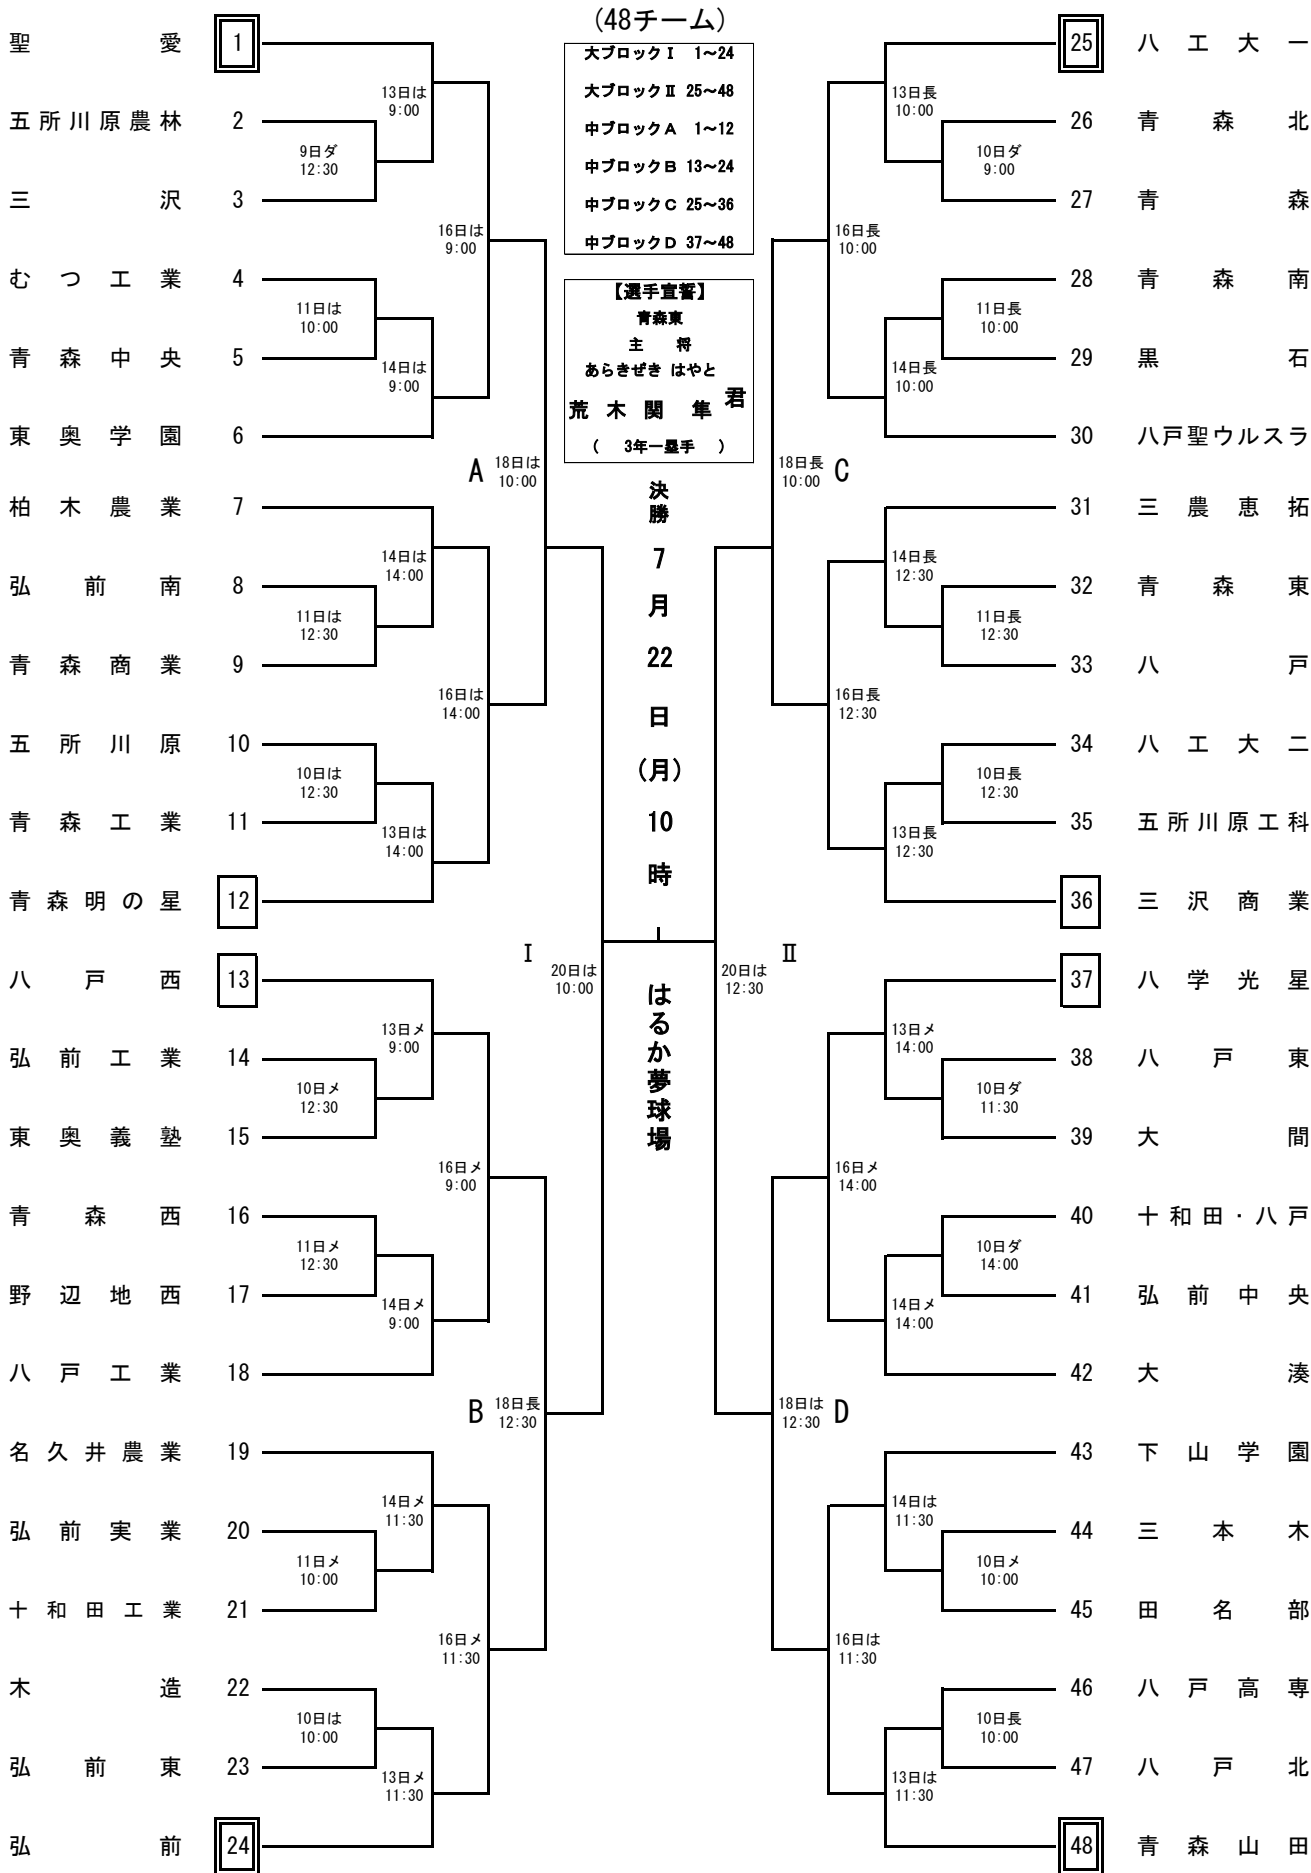

第106回全国高等学校野球選手権青森大会 組み合わせ

- 1 期間 令和6年 7月9日(火)～22日(月) 移動日 19日(金) 休養日 12(金)・15日(月)・17日(水)・21日(日)
 2 会場 は:はるか夢球場(弘前市営)・ダ:ダイシンベースボールスタジアム(青森市営)・長:八戸市長根公園野球場・メ:メイプルスタジアム(六戸町)

十和田・八戸連合:六ヶ所・七戸・野辺地・八戸商業・百石

※ 開会式は7月9日(火)午前10時30分よりダイシンベースボールスタジアムで行います。