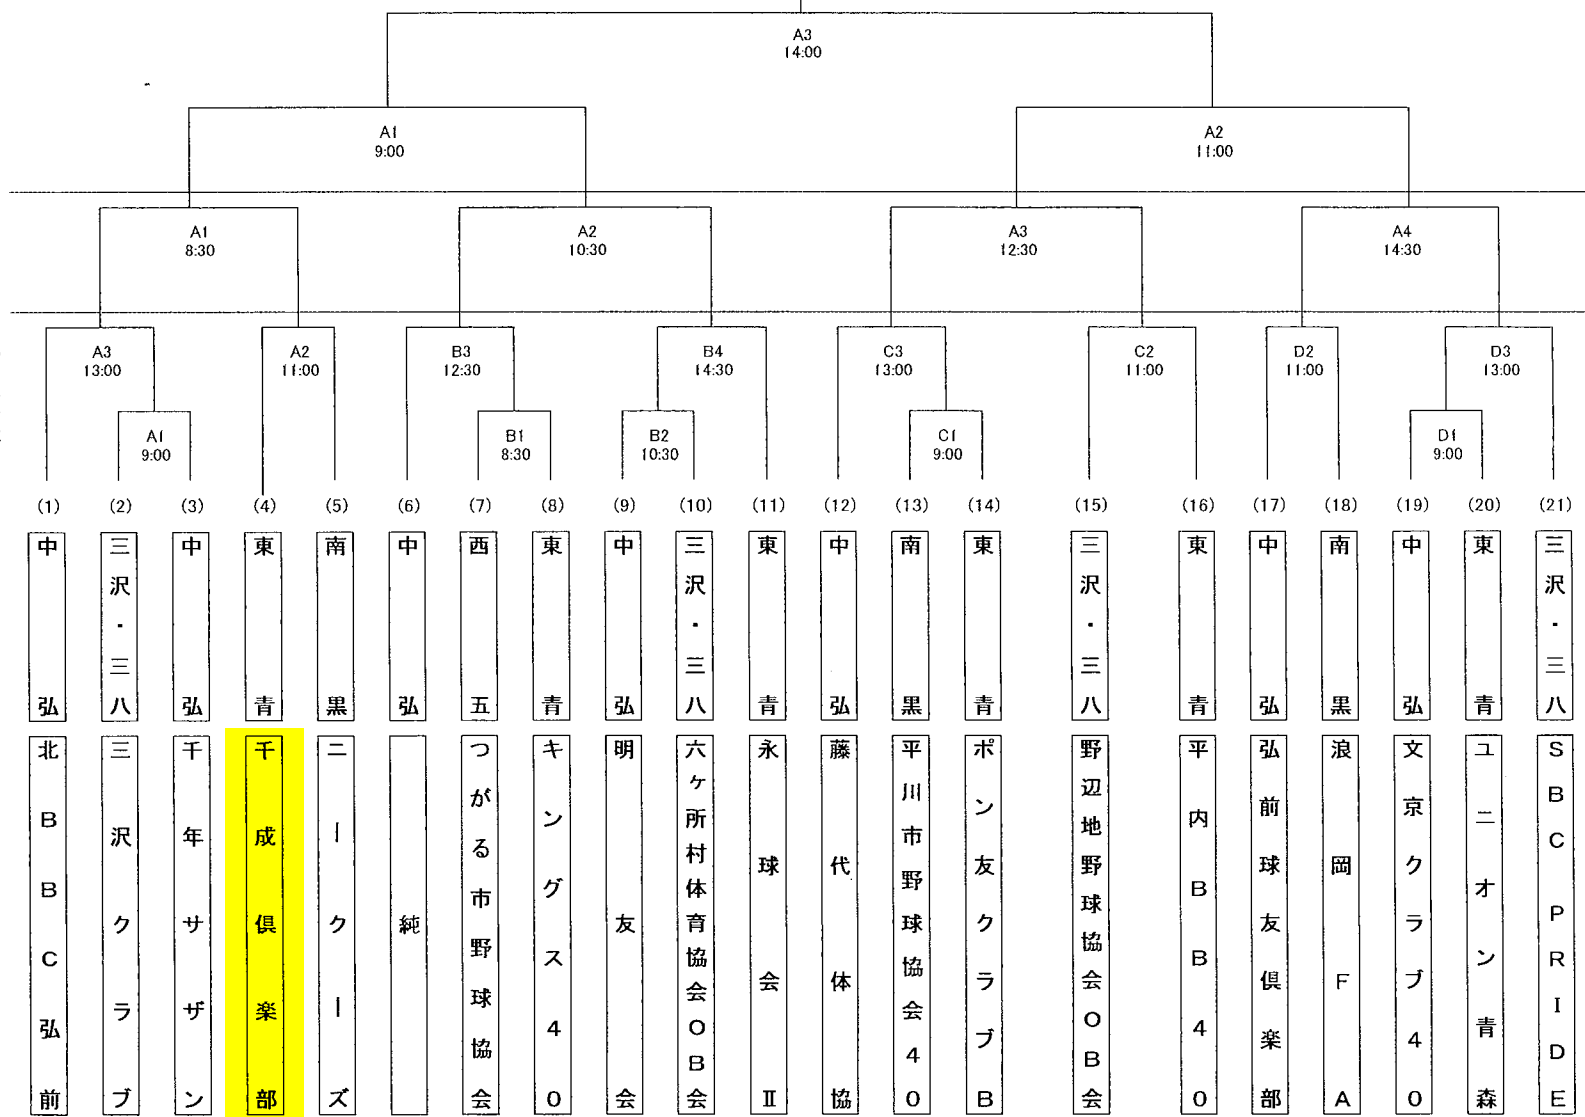

令和2年青森県選抜野球大会

成年の部 組合せ表

- A 三沢楽天イーグルス野球場
- B 三沢市民の森野球場
- C おいらせ町いちよう公園野球場
- D 野辺地町運動公園野球場

十月十日

十月十日

九月二十七日

九月二十七日

九月二十六日

九月二十六日

千成倶楽部