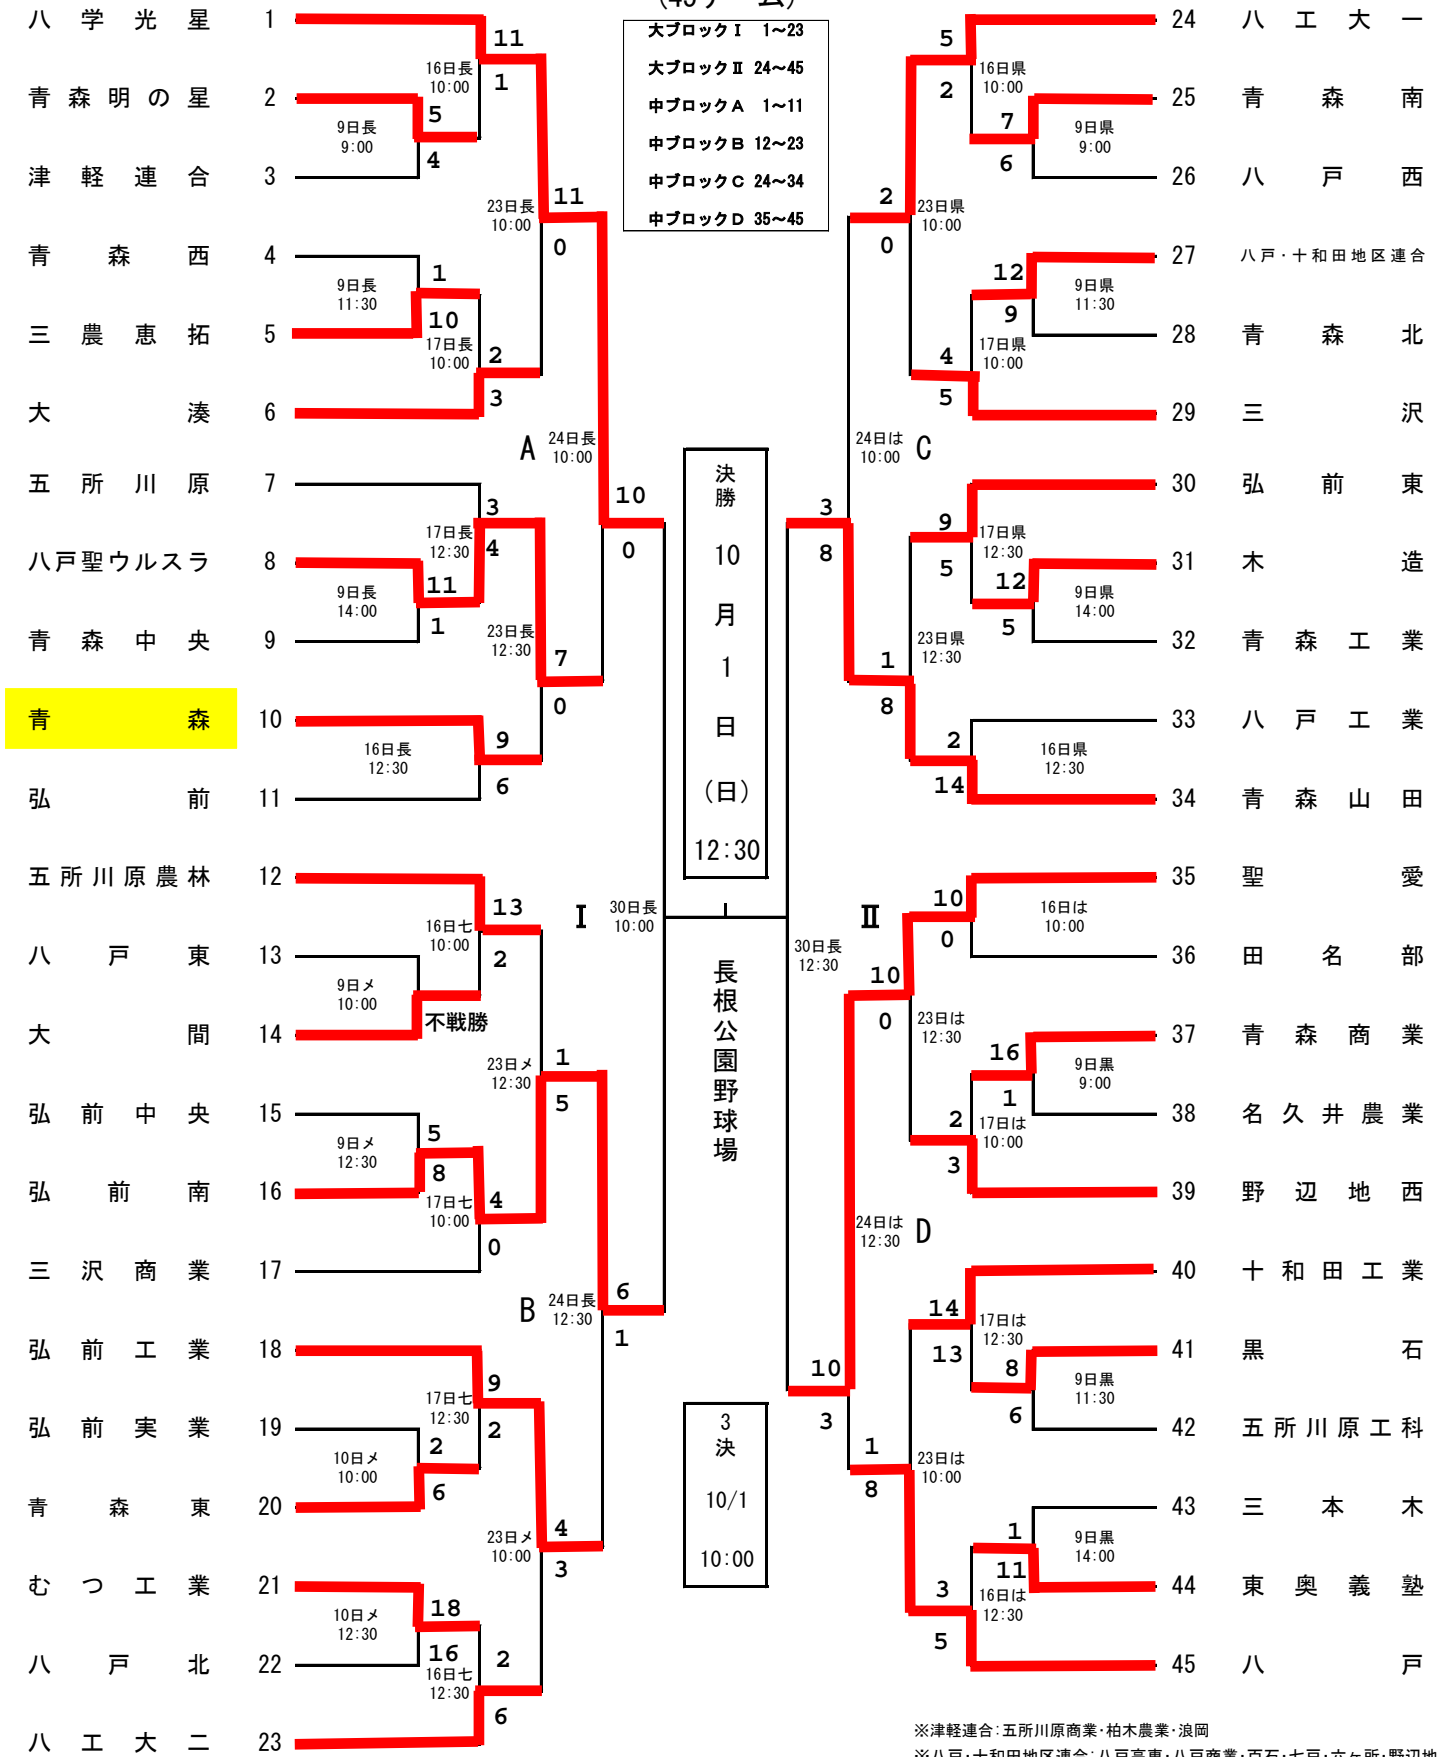

第76回 秋季東北地区高等学校野球青森県大会 組み合わせ

1 期間 令和5年 9月9日(土)～10月1日(日) 雨天順延

2 会場 長:八戸市長根公園野球場・県:青森県営野球場・は:はるか夢球場(弘前市営)・メ:メイプルスタジアム(六戸町)・黒:黒石運動公園野球場・七:七戸町総合運動公園野球場

(45チーム)

※津軽連合:五所川原商業・柏木農業・浪岡
※八戸・十和田地区連合:八戸高専・八戸商業・百石・七戸・六ヶ所・野辺地