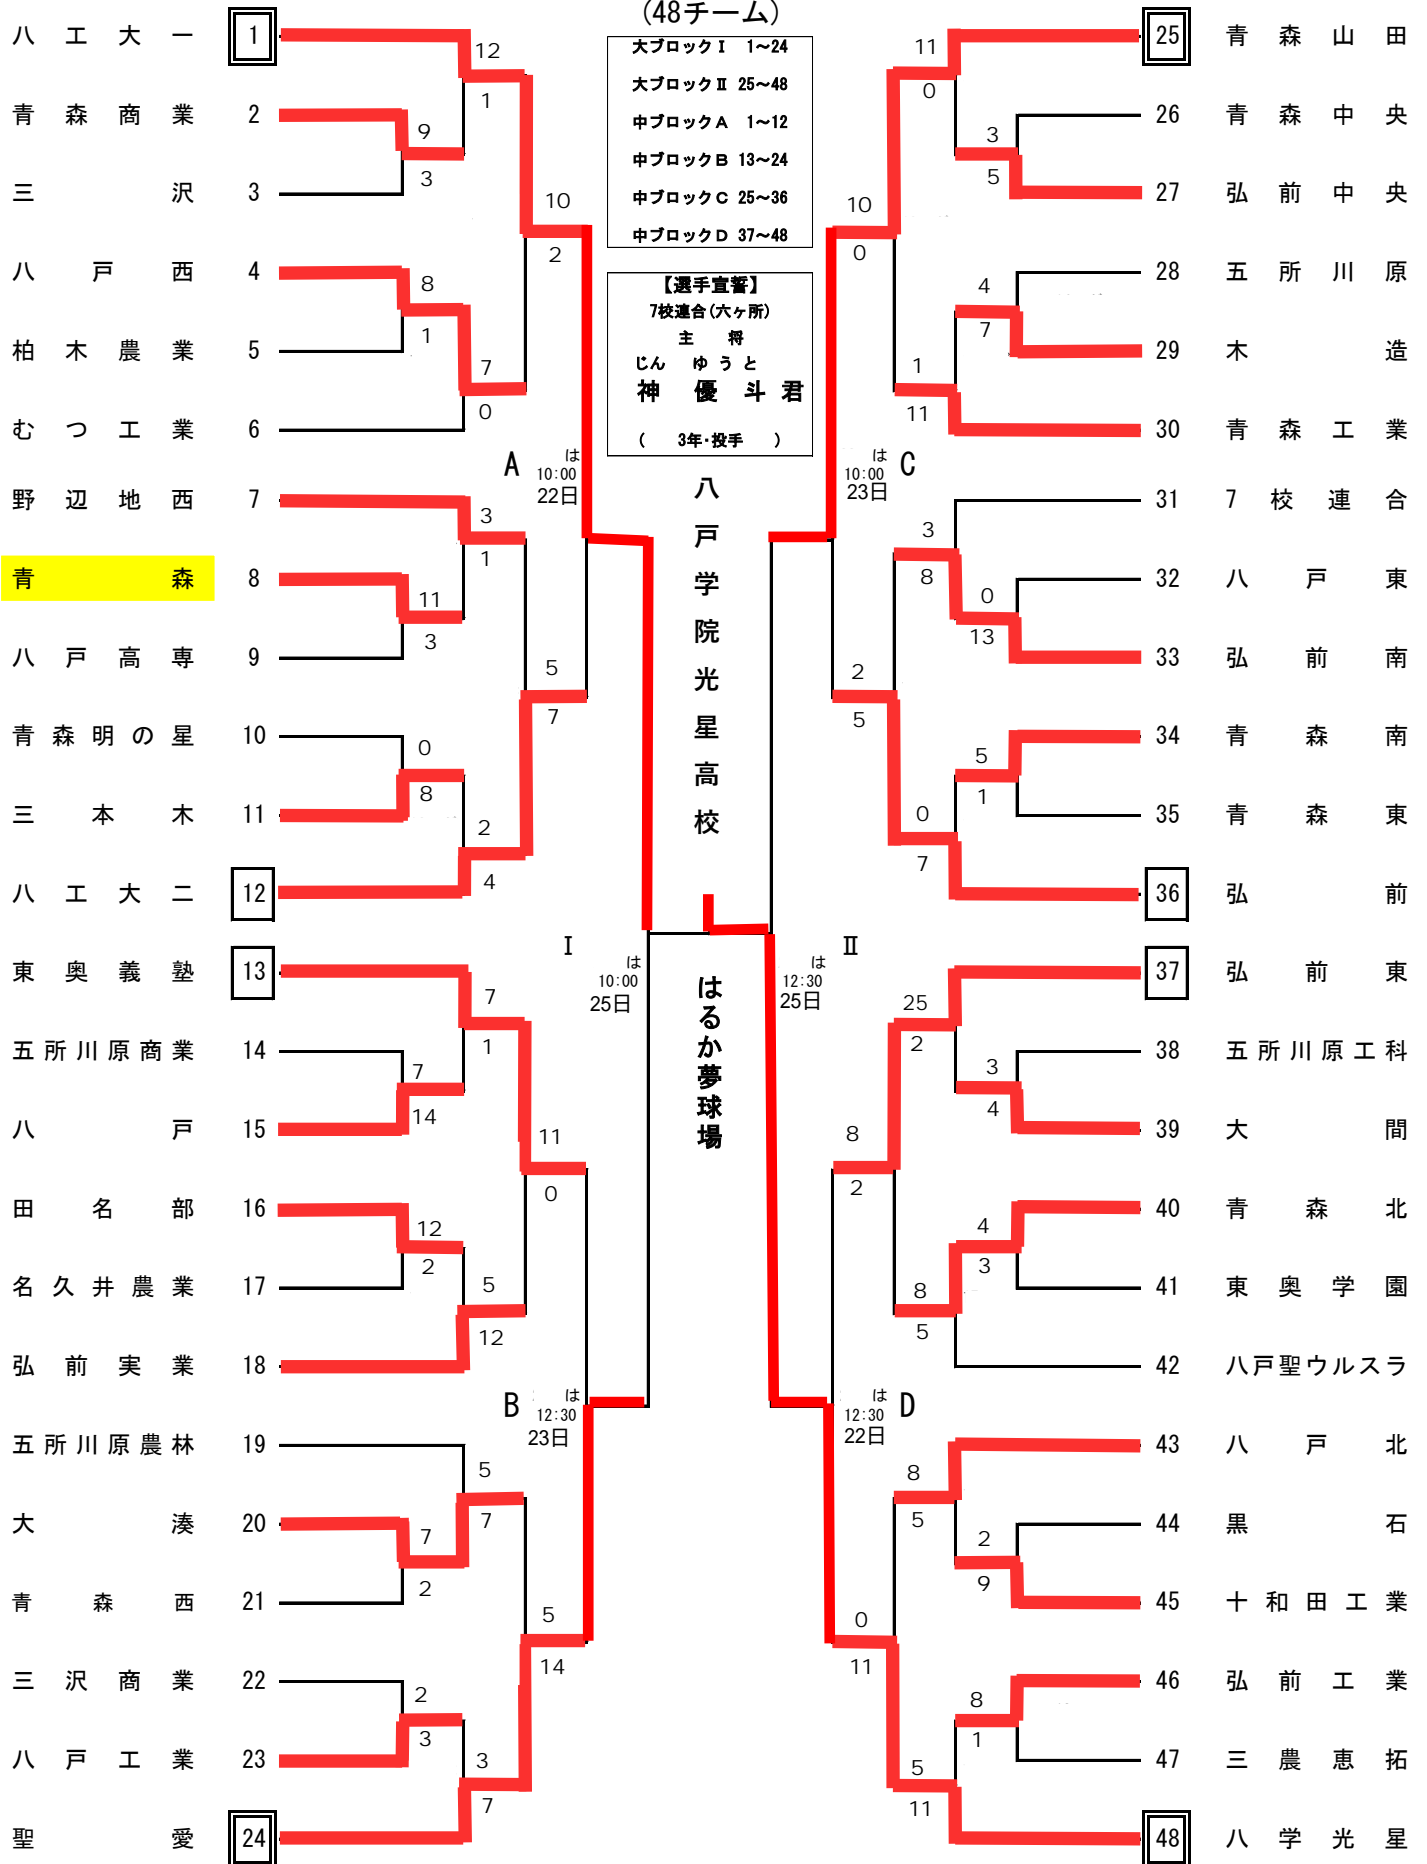

第105回全国高等学校野球選手権記念青森大会 組み合わせ

1 期間 令和5年 7月12日(水)～26日(水) 雨天順延

2 会場 は:はるか夢球場(弘前市営)・ダ:ダイシンベースボールスタジアム(青森市営)・長:八戸市長根公園野球場・メ:メイプルスタジアム(六戸町)

(48チーム)

大ブロック I 1~24
大ブロック II 25~48
中ブロック A 1~12
中ブロック B 13~24
中ブロック C 25~36
中ブロック D 37~48

【選手宣誓】
7校連合(六ヶ所)
主 将
じん ゆうと
神 優 斗 君
(3年・投手)

7校連合:七戸・六ヶ所・野辺地・百石・八戸商業・浪岡・松風塾

※ 開会式は7月12日(水) 午前10時30分よりダイシンベースボールスタジアムで行います。