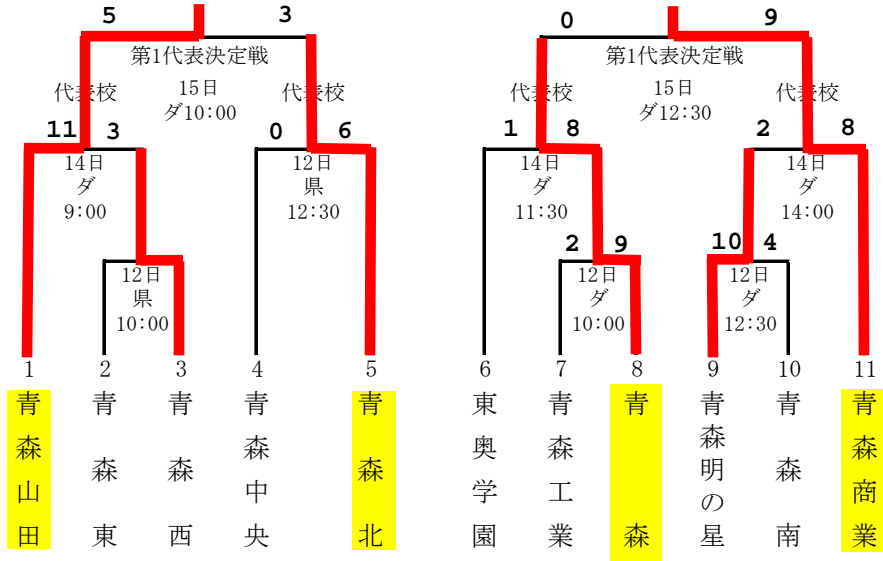

# 令和4年度 春季青森県高等学校野球選手権大会 各地区予選会組み合わせ

## 青森地区 (参加11校：代表4校)

会場：青森県営球場（県）・ダイシンベースボールスタジアム（ダ）

## 弘前地区 (参加10校：代表4校)

会場：はるか夢球場

## 十和田地区 (参加14校 8チーム：代表3校)

会場：メイプルスタジアム

6校連合：六ヶ所・六戸・野辺地・浪岡・板柳・松風塾