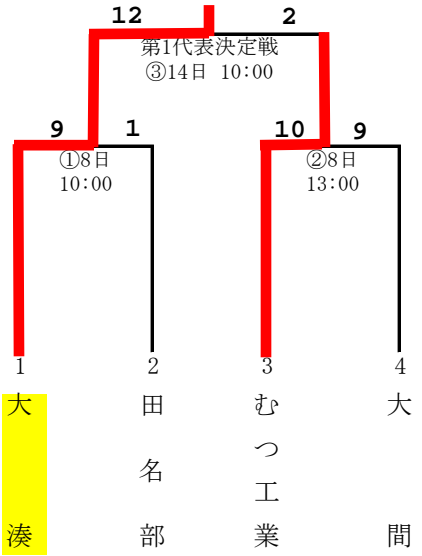

## 十和田地区 (参加14校 8チーム：代表3校)

会場：メイプルスタジアム

6校連合：六ヶ所・六戸・野辺地・浪岡・板柳・松風塾

## 五所川原地区 (参加5校：代表2チーム)

会場：青森県営球場（県）・はるか夢球場（は）

八戸地区 (参加13校 11チーム：代表5校)

会場：長根公園野球場 (長) ・ 東運動公園野球場 (東)

商・百・水：八戸商業・百石・八戸水産

むつ地区 (参加4校：代表2校)

会場：川内球場

【敗者復活トーナメント】