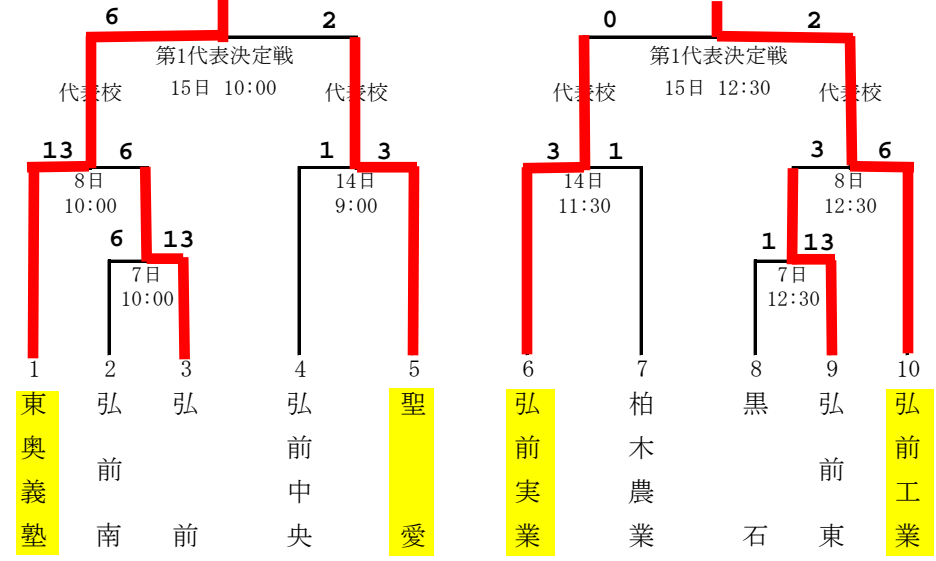

# 令和4年度 春季青森県高等学校野球選手権大会 各地区予選会組み合わせ

## 青森地区 (参加11校：代表4校)

会場：青森県営球場（県）・ダイシンベースボールスタジアム（ダ）

## 弘前地区 (参加10校：代表4校)

会場：はるか夢球場

## 十和田地区 (参加14校 8チーム：代表3校)

会場：メイプルスタジアム

6校連合：六ヶ所・六戸・野辺地・浪岡・板柳・松風塾