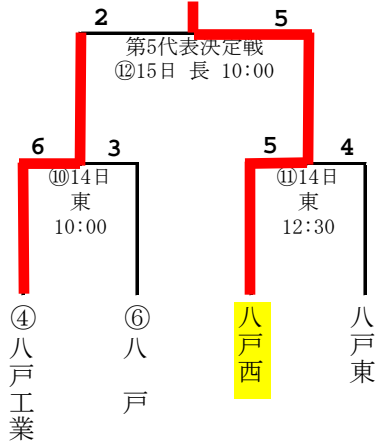

## 青森地区 (参加11校：代表4校)

会場：青森県営球場（県）・ダイシンベースボールスタジアム（ダ）

## 弘前地区 (参加10校：代表4校)

会場：はるか夢球場

## 十和田地区 (参加14校 8チーム：代表3校)

会場：メイプルスタジアム

6校連合：六ヶ所・六戸・野辺地・浪岡・板柳・松風塾

## 五所川原地区 (参加5校：代表2チーム)

会場：青森県営球場（県）・はるか夢球場（は）

八戸地区 (参加13校 11チーム：代表5校)

会場：長根公園野球場 (長) ・ 東運動公園野球場 (東)

商・百・水：八戸商業・百石・八戸水産

むつ地区 (参加4校：代表2校)

会場：川内球場

【敗者復活トーナメント】