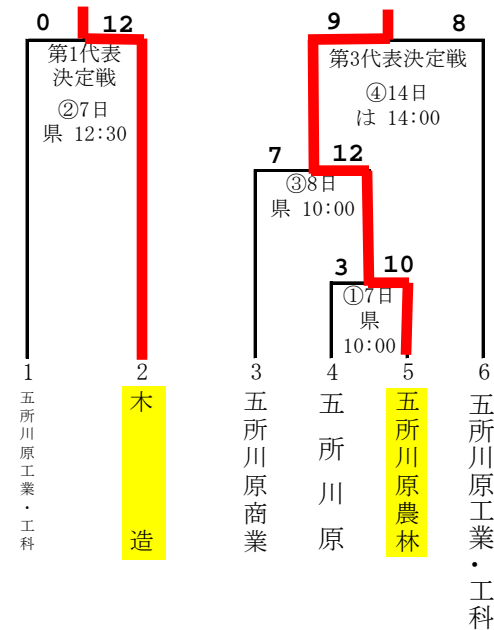

## 弘前地区 (参加10校：代表4校)

会場：はるか夢球場

## 十和田地区 (参加14校 8チーム：代表3校)

会場：メイプルスタジアム

6校連合：六ヶ所・六戸・野辺地・浪岡・板柳・松風塾

## 五所川原地区 (参加5校：代表2チーム)

会場：青森県営球場（県）・はるか夢球場（は）

八戸地区 (参加13校 11チーム：代表5校)

会場：長根公園野球場 (長) ・ 東運動公園野球場 (東)

商・百・水：八戸商業・百石・八戸水産

むつ地区 (参加4校：代表2校)

会場：川内球場

【敗者復活トーナメント】