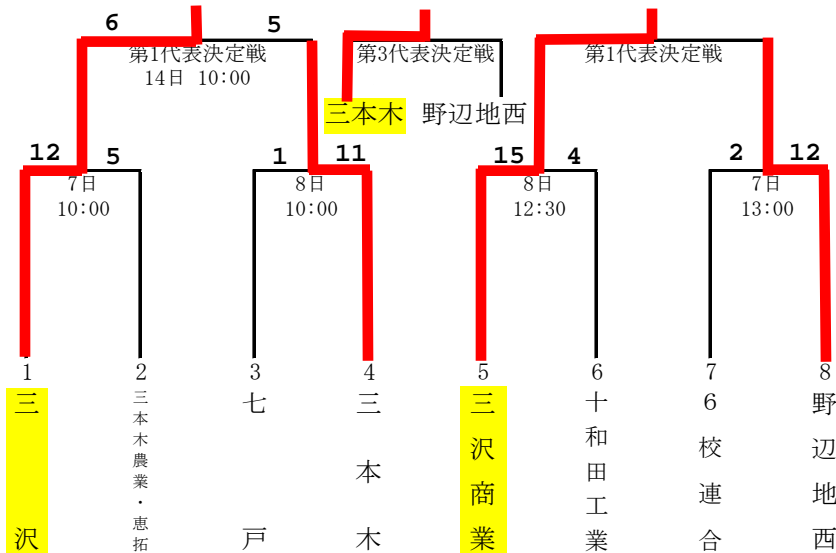

## 青森地区 (参加11校：代表4校)

会場：青森県営球場（県）・ダイシンベースボールスタジアム（ダ）

## 弘前地区 (参加10校：代表4校)

会場：はるか夢球場

## 十和田地区 (参加14校 8チーム：代表3校)

会場：メイプルスタジアム

6校連合：六ヶ所・六戸・野辺地・浪岡・板柳・松風塾

## 五所川原地区 (参加5校：代表2チーム)

会場：青森県営球場（県）・はるか夢球場（は）

八戸地区 (参加13校 11チーム：代表5校)

会場：長根公園野球場 (長) ・ 東運動公園野球場 (東)

商・百・水：八戸商業・百石・八戸水産

むつ地区 (参加4校：代表2校)

会場：川内球場

【敗者復活トーナメント】