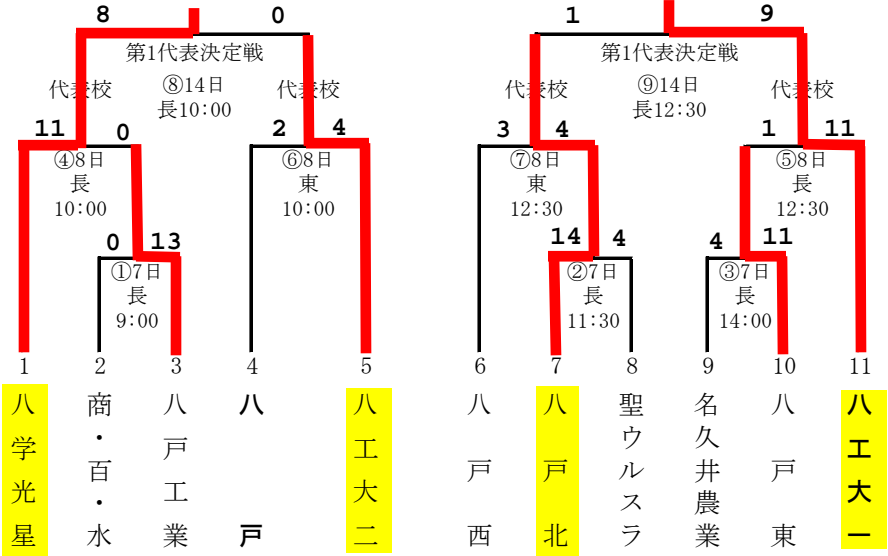

## 弘前地区 (参加10校：代表4校)

会場：はるか夢球場

## 十和田地区 (参加14校 8チーム：代表3校)

会場：メイプルスタジアム

6校連合：六ヶ所・六戸・野辺地・浪岡・板柳・松風塾

## 五所川原地区 (参加5校：代表2チーム)

会場：青森県営球場（県）・はるか夢球場（は）

八戸地区 (参加13校 11チーム：代表5校)

会場：長根公園野球場 (長) ・ 東運動公園野球場 (東)

商・百・水：八戸商業・百石・八戸水産

むつ地区 (参加4校：代表2校)

会場：川内球場

【敗者復活トーナメント】