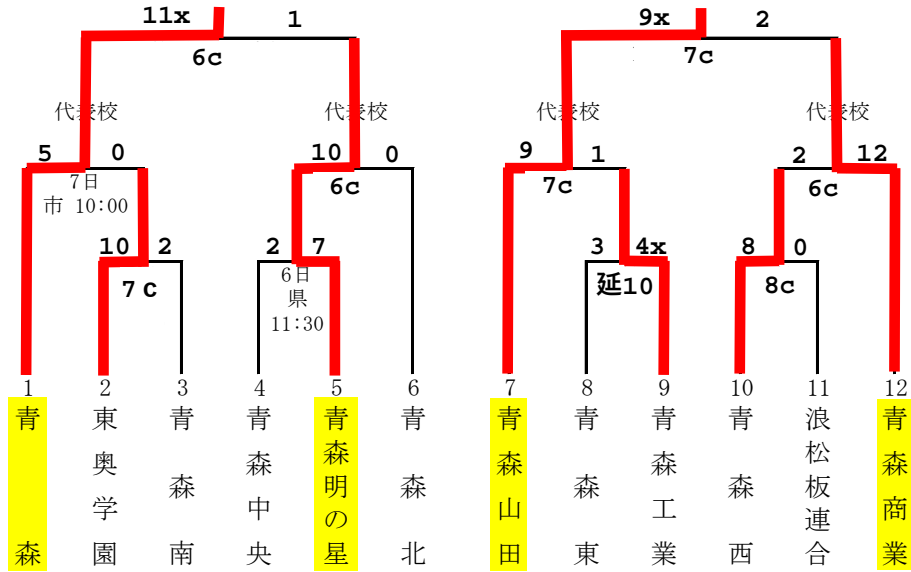

令和3年度 春季青森県高等学校野球選手権大会 各地区予選会組み合わせ

青森地区 (参加14校 12チーム : 代表4校)

会場 : 青森県営球場 (県) ・ 青森市営球場 (市)

浪松板連合: 浪岡・松風塾・板柳

弘前地区 (参加11校 : 代表4校)

会場 : はるか夢球場

十和田地区 (参加11校 8チーム : 代表3校)

会場 : メイプルスタジアム

上北連合: 六ヶ所・六戸・野辺地

五所川原地区 (参加6校 5チーム : 代表3チーム)

会場 : 青森県営球場

八戸地区 (参加14校：代表5校)

会場：長根公園野球場 (長)・東運動公園野球場 (東)

【敗者復活トーナメント】

むつ地区 (参加4校：代表2校)

会場：川内球場