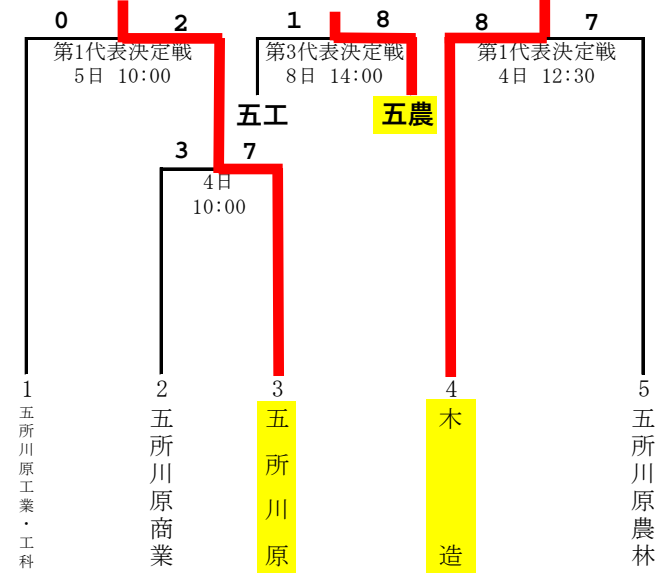

令和3年度 春季青森県高等学校野球選手権大会 各地区予選会組み合わせ

青森地区 (参加14校 12チーム : 代表4校)

会場 : 青森県営球場 (県) ・ 青森市営球場 (市)

浪松板連合: 浪岡・松風塾・板柳

弘前地区 (参加11校 : 代表4校)

会場 : はるか夢球場

十和田地区 (参加11校 8チーム : 代表3校)

会場 : メイプルスタジアム

上北連合: 六ヶ所・六戸・野辺地

五所川原地区 (参加6校 5チーム : 代表3チーム)

会場 : 青森県営球場

八戸地区 (参加14校：代表5校)

会場：長根公園野球場 (長)・東運動公園野球場 (東)

【敗者復活トーナメント】

むつ地区 (参加4校：代表2校)

会場：川内球場