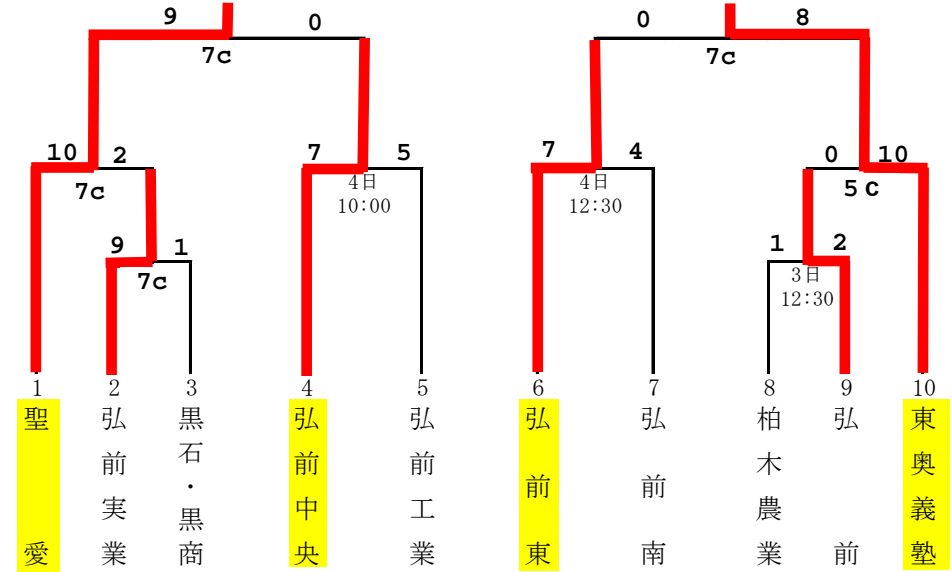

令和3年度 春季青森県高等学校野球選手権大会 各地区予選会組み合わせ

青森地区 (参加14校 12チーム : 代表4校)

会場 : 青森県営球場 (県) ・ 青森市営球場 (市)

浪松板連合: 浪岡・松風塾・板柳

弘前地区 (参加11校 : 代表4校)

会場 : はるか夢球場

十和田地区 (参加11校 8チーム : 代表3校)

会場 : メイプルスタジアム

上北連合: 六ヶ所・六戸・野辺地

五所川原地区 (参加6校 5チーム : 代表3チーム)

会場 : 青森県営球場

八戸地区 (参加14校：代表5校)

会場：長根公園野球場 (長)・東運動公園野球場 (東)

【敗者復活トーナメント】

むつ地区 (参加4校：代表2校)

会場：川内球場