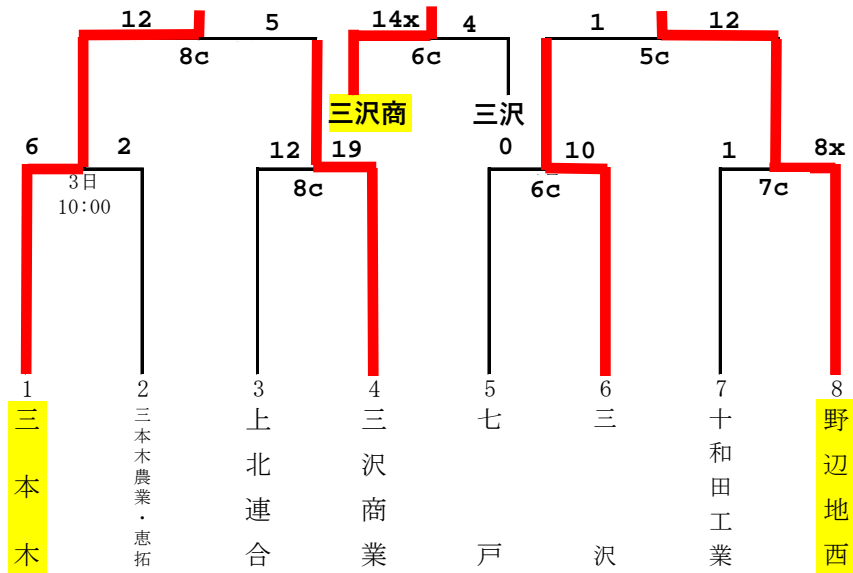

令和3年度 春季青森県高等学校野球選手権大会 各地区予選会組み合わせ

青森地区 (参加14校 12チーム : 代表4校)

会場 : 青森県営球場 (県) ・ 青森市営球場 (市)

浪松板連合: 浪岡・松風塾・板柳

弘前地区 (参加11校 : 代表4校)

会場 : はるか夢球場

十和田地区 (参加11校 8チーム : 代表3校)

会場 : メイプルスタジアム

上北連合: 六ヶ所・六戸・野辺地

五所川原地区 (参加6校 5チーム : 代表3チーム)

会場 : 青森県営球場

八戸地区 (参加14校：代表5校)

会場：長根公園野球場 (長)・東運動公園野球場 (東)

【敗者復活トーナメント】

むつ地区 (参加4校：代表2校)

会場：川内球場