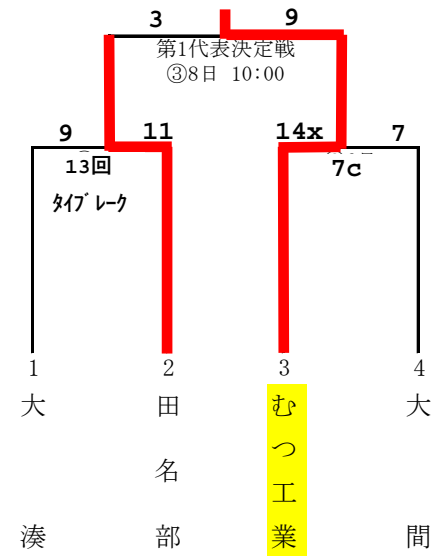

令和3年度 春季青森県高等学校野球選手権大会 各地区予選会組み合わせ

青森地区 (参加14校 12チーム : 代表4校)

会場 : 青森県営球場 (県) ・ 青森市営球場 (市)

浪松板連合: 浪岡・松風塾・板柳

弘前地区 (参加11校 : 代表4校)

会場 : はるか夢球場

十和田地区 (参加11校 8チーム : 代表3校)

会場 : メイプルスタジアム

上北連合: 六ヶ所・六戸・野辺地

五所川原地区 (参加6校 5チーム : 代表3チーム)

会場 : 青森県営球場

八戸地区 (参加14校：代表5校)

会場：長根公園野球場 (長)・東運動公園野球場 (東)

【敗者復活トーナメント】

むつ地区 (参加4校：代表2校)

会場：川内球場