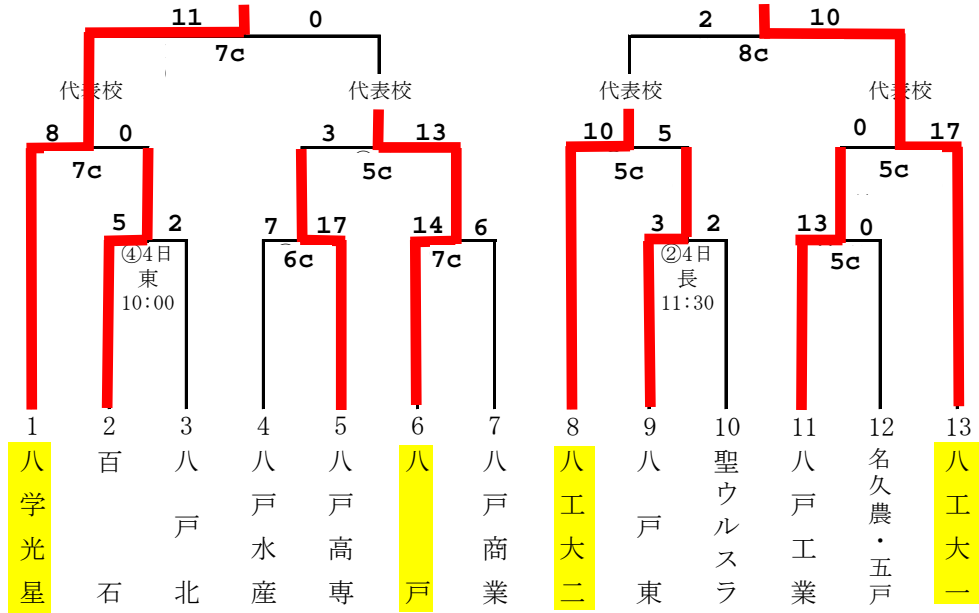

令和3年度 春季青森県高等学校野球選手権大会 各地区予選会組み合わせ

青森地区 (参加14校 12チーム : 代表4校)

会場 : 青森県営球場 (県) ・ 青森市営球場 (市)

浪松板連合: 浪岡・松風塾・板柳

弘前地区 (参加11校 : 代表4校)

会場 : はるか夢球場

十和田地区 (参加11校 8チーム : 代表3校)

会場 : メイプルスタジアム

上北連合: 六ヶ所・六戸・野辺地

五所川原地区 (参加6校 5チーム : 代表3チーム)

会場 : 青森県営球場

八戸地区 (参加14校：代表5校)

会場：長根公園野球場 (長)・東運動公園野球場 (東)

【敗者復活トーナメント】

むつ地区 (参加4校：代表2校)

会場：川内球場