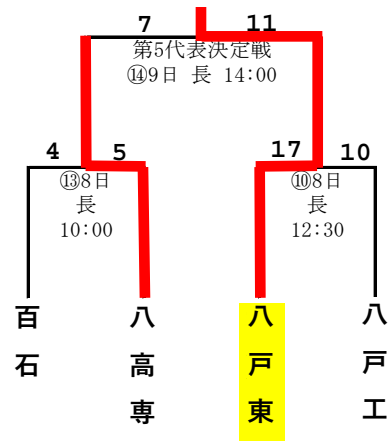

令和3年度 春季青森県高等学校野球選手権大会 各地区予選会組み合わせ

青森地区 (参加14校 12チーム : 代表4校)

会場 : 青森県営球場 (県) ・ 青森市営球場 (市)

浪松板連合: 浪岡・松風塾・板柳

弘前地区 (参加11校 : 代表4校)

会場 : はるか夢球場

十和田地区 (参加11校 8チーム : 代表3校)

会場 : メイプルスタジアム

上北連合: 六ヶ所・六戸・野辺地

五所川原地区 (参加6校 5チーム : 代表3チーム)

会場 : 青森県営球場

八戸地区 (参加14校：代表5校)

会場：長根公園野球場 (長)・東運動公園野球場 (東)

【敗者復活トーナメント】

むつ地区 (参加4校：代表2校)

会場：川内球場

【敗者復活トーナメント】