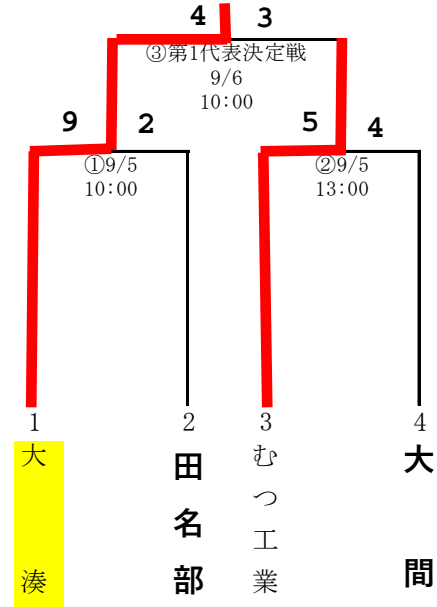

八戸地区（参加14校・13チーム：代表5校）

会場：長根公園野球場（長）・東運動公園野球場（東）・学校球場（学）

【敗者復活トーナメント】

むつ地区（参加4校：代表2校）

会場：川内球場

【敗者復活トーナメント】