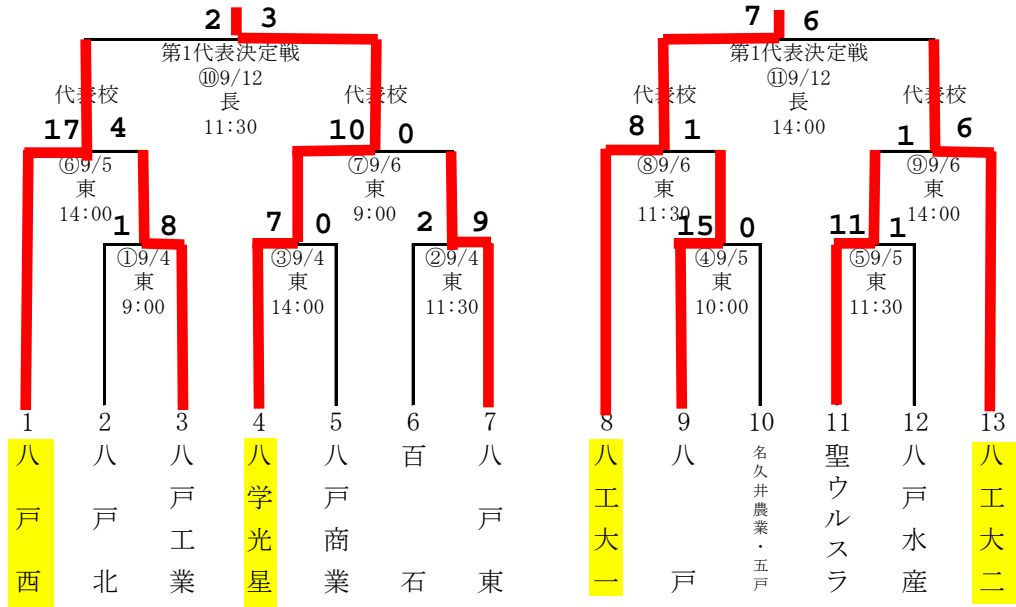

八戸地区（参加14校・13チーム：代表5校）

会場：長根公園野球場（長）・東運動公園野球場（東）・学校球場（学）

【敗者復活トーナメント】

むつ地区（参加4校：代表2校）

会場：川内球場

【敗者復活トーナメント】