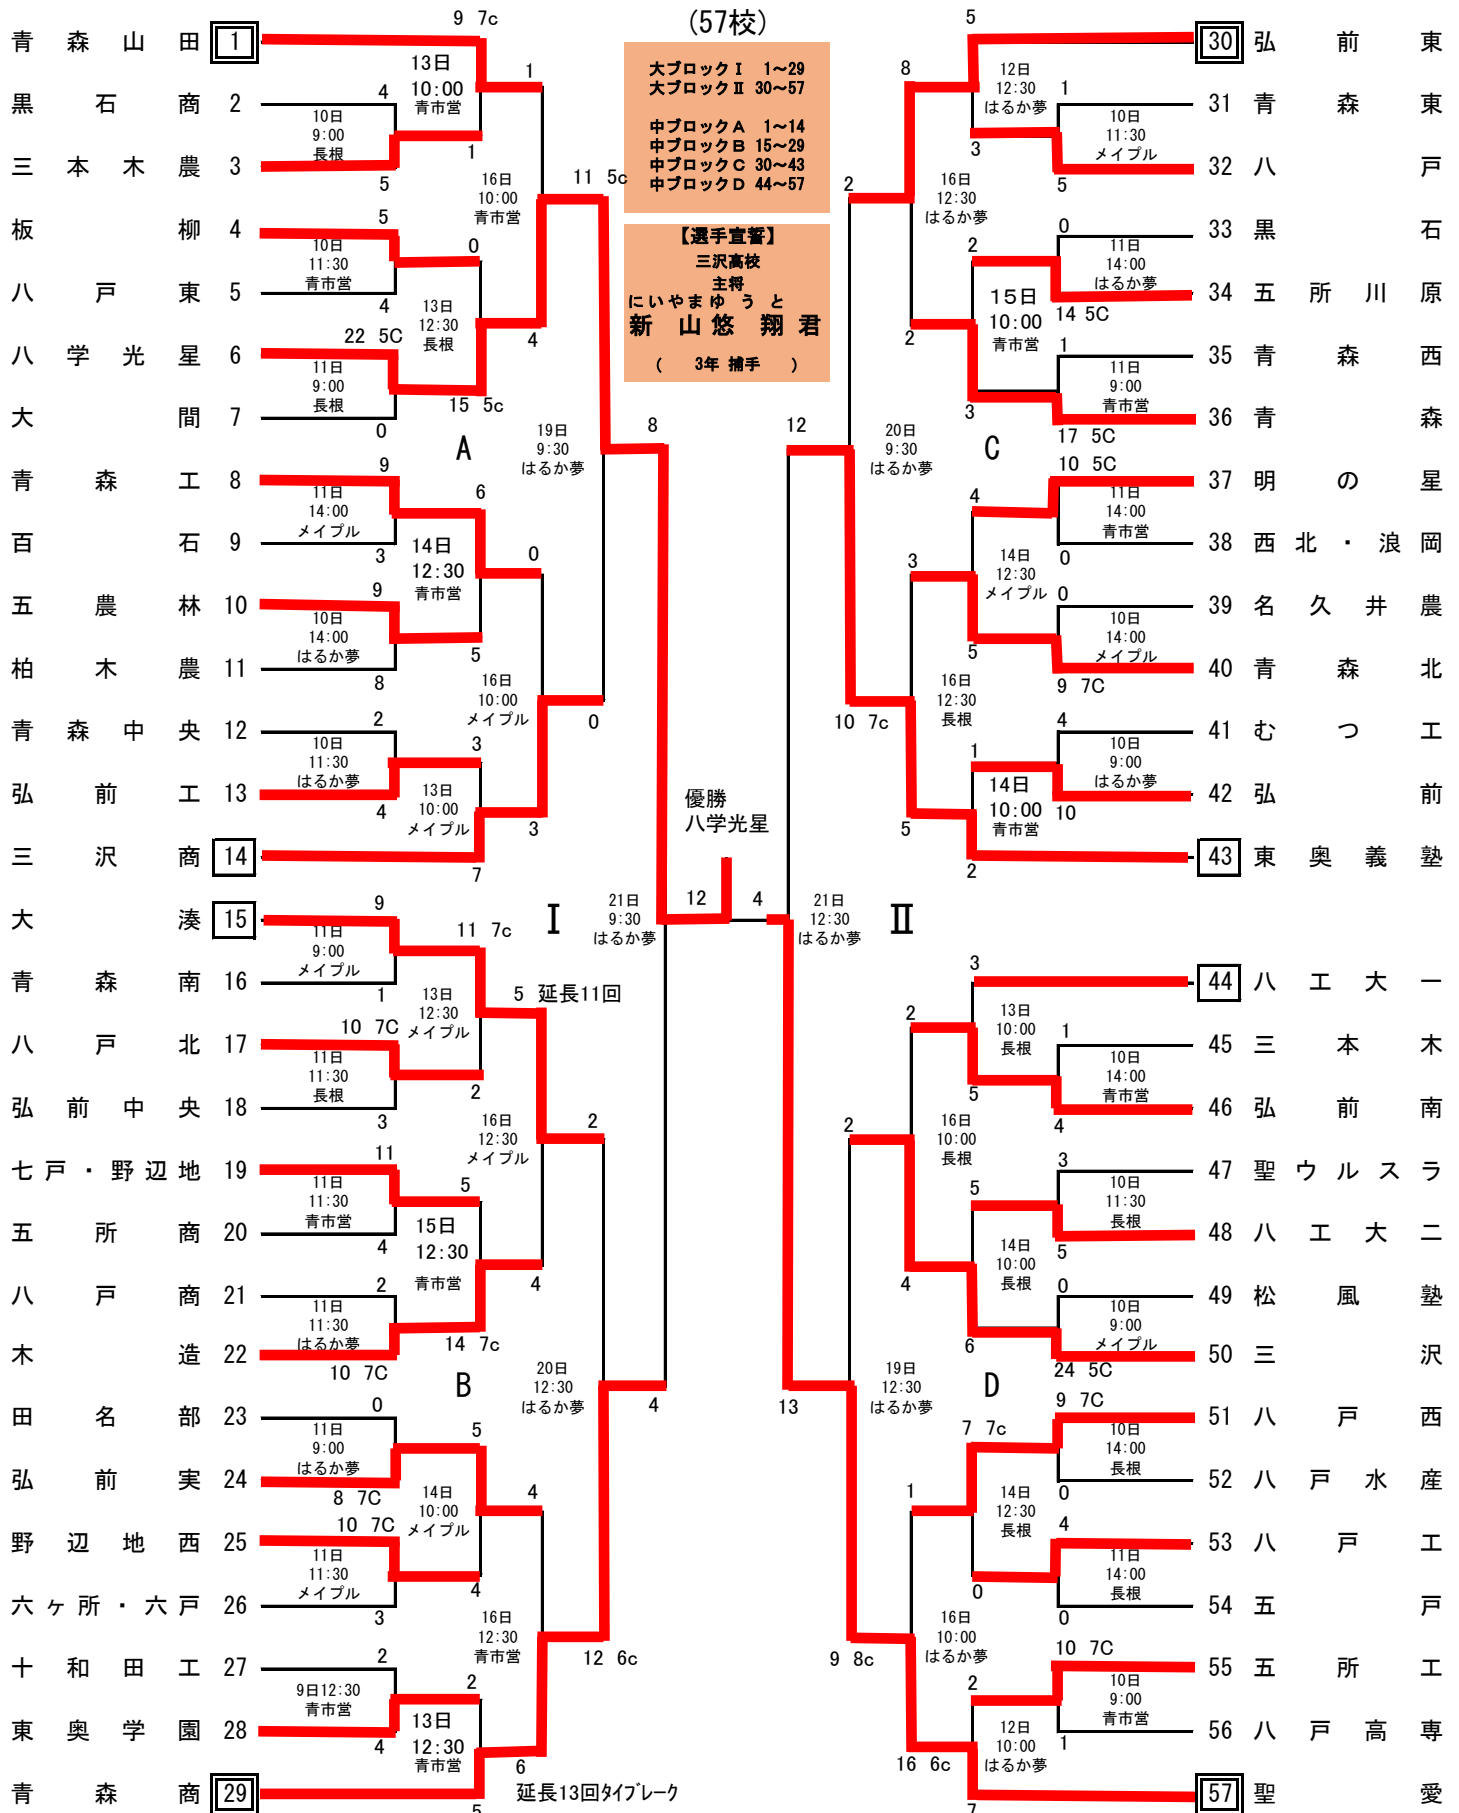

第101回全国高等学校野球選手権青森大会 組み合わせ

1 期間 令和元年 7月9日(火)～23日(火) 雨天順延 調整日 15日(月)・17日(水) 移動日 18日(木) 休養日 22日(月)

2 会場 はるか夢球場(弘前市営)・青森市営野球場・八戸市長根公園野球場・メイプルスタジアム(六戸町)

※ 開会式は、7月9日(火)午前10時30分から、青森市営野球場で行います。